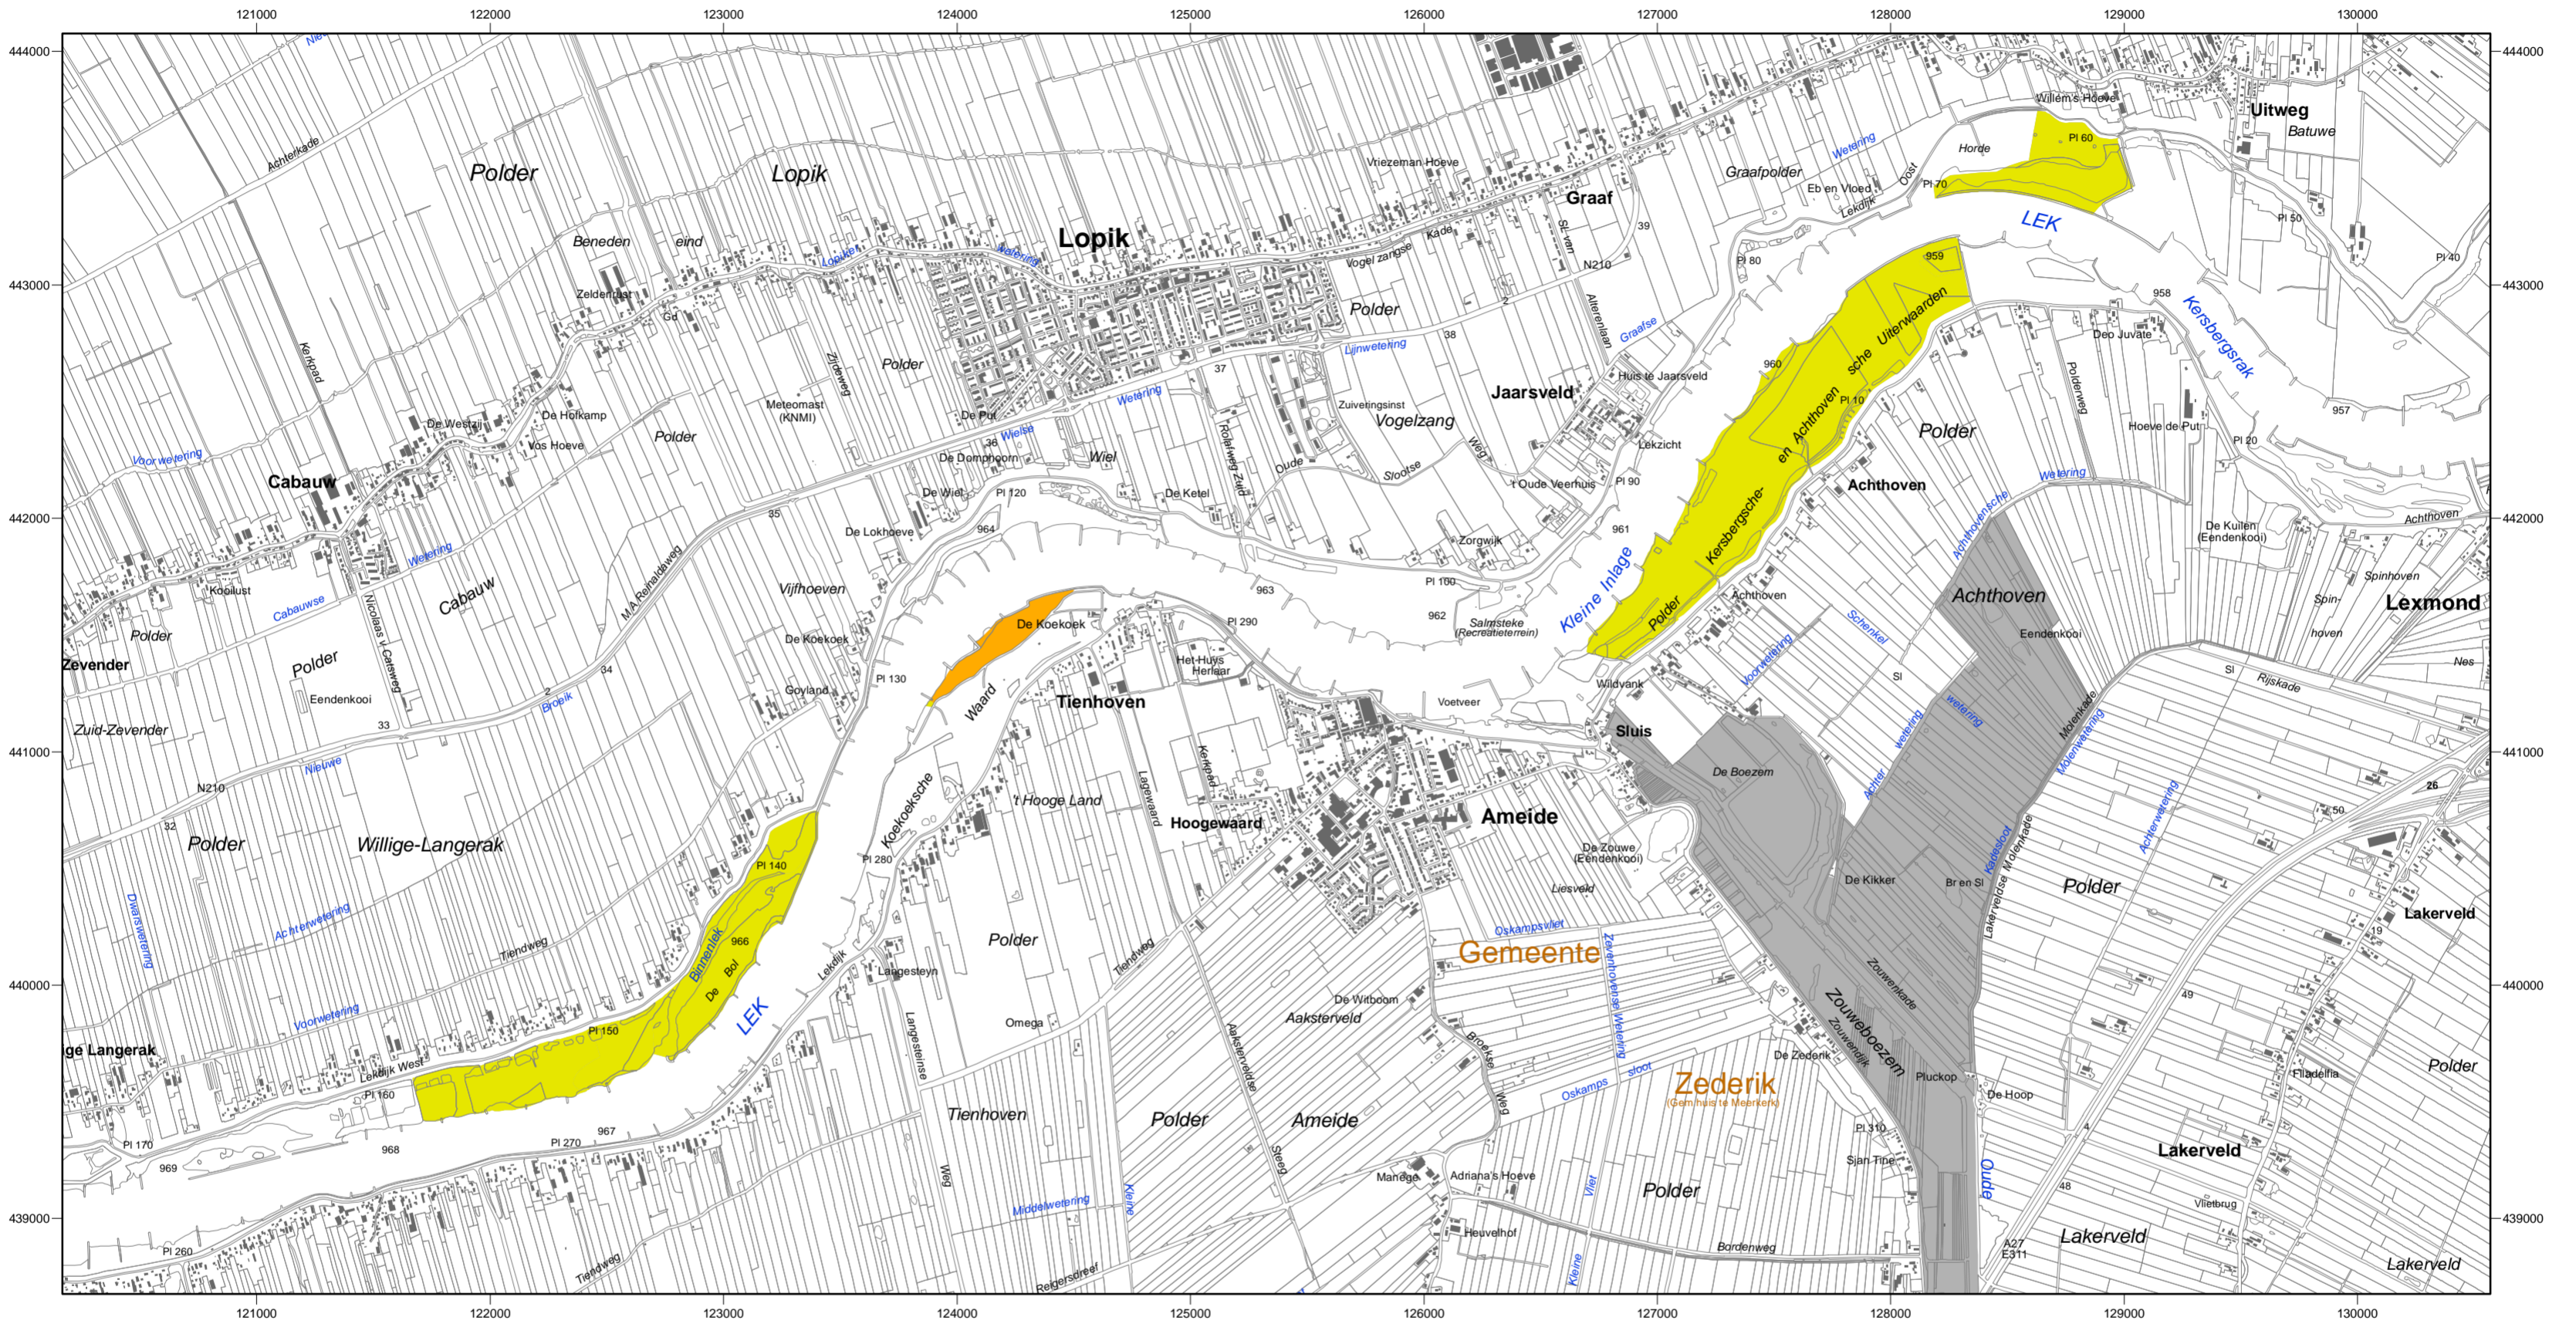

Natura 2000-gebied #82 Uiterwaarden Lek

Ministerie van Economische Zaken

Natura 2000-gebied Uiterwaarden Lek
 Kaart behorende bij aanwijzingsbesluit PDN/2013-082
 tot aanwijzing als speciale beschermingszone onder de Habitatrichtlijn (NL2003030)

Datum kaartproductie: 23-5-2013 15:18:04

Er geldt een algemene exclaveringsformule op grond waarvan o.a. bestaande bebouwing en verhardingen meestal geen deel uitmaken van het aangewezen gebied (zie verder Nota van toelichting bij het besluit).

- Legenda**
- HR (142 ha)
 - HR + BN (6 ha)
 - Totale oppervlakte = 148 ha
 - Ander Natura 2000-gebied (indicatief)
 - HR = Habitatrichtlijngebied
 - BN = beschermd natuurmonument