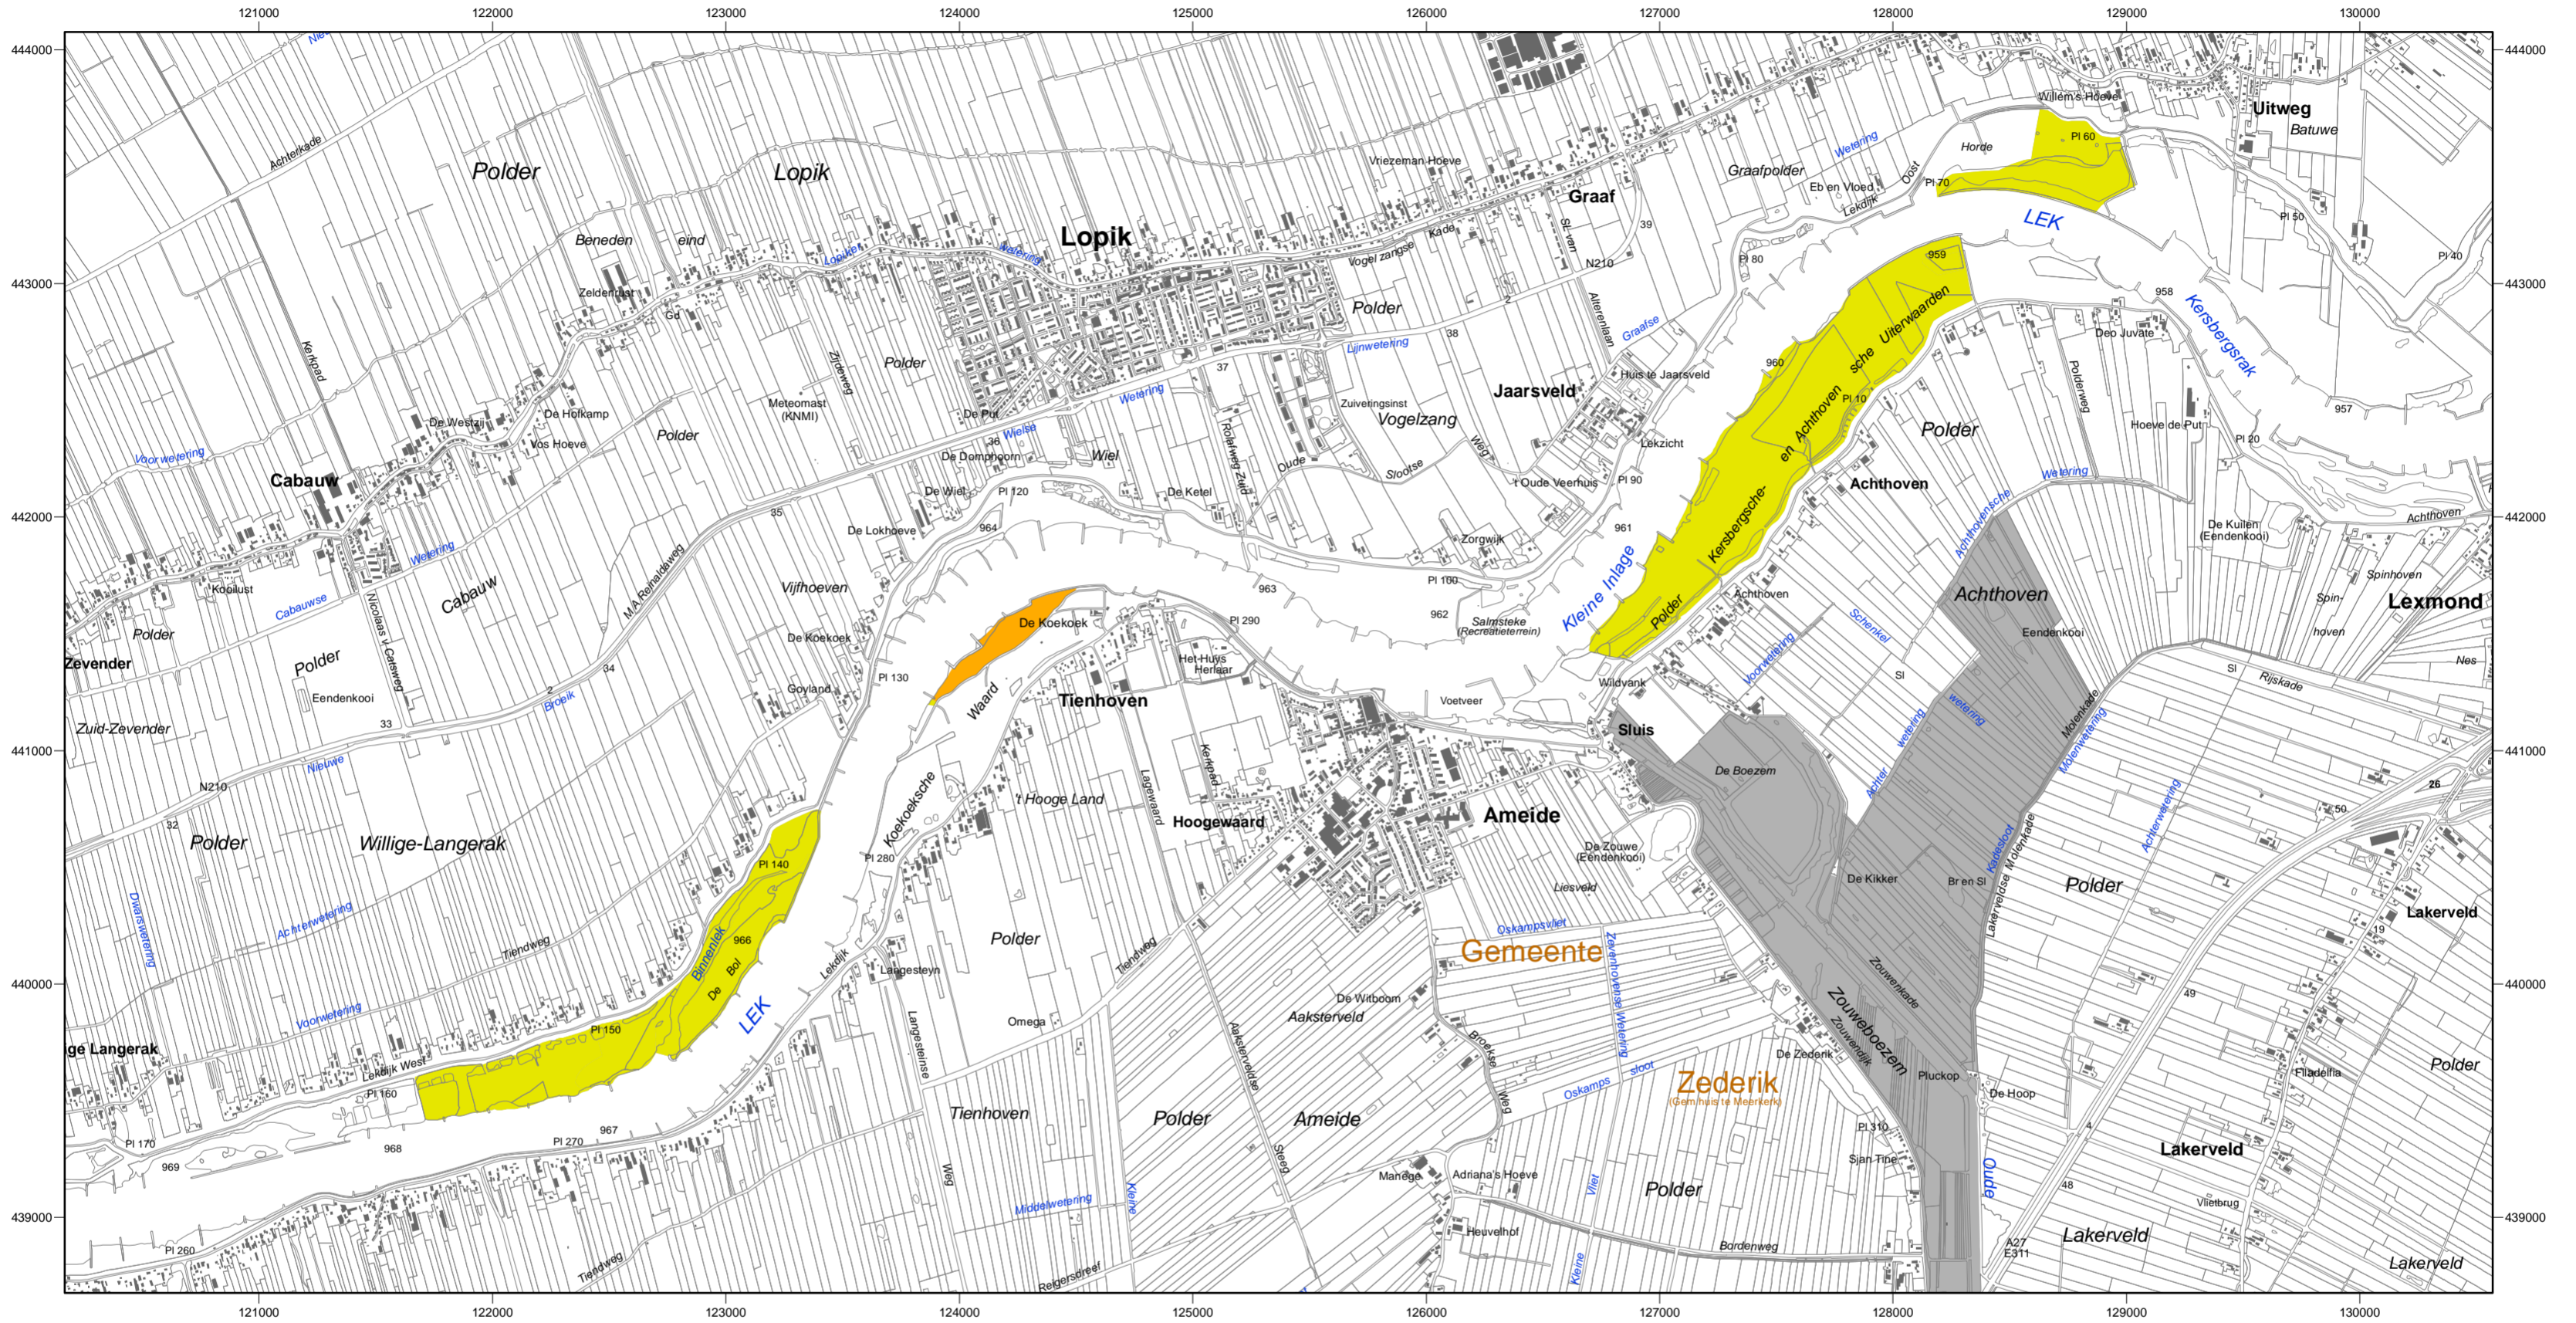

Natura 2000-gebied #82 Uiterwaarden Lek

Ministerie van Economische Zaken

Natura 2000-gebied Uiterwaarden Lek
 Kaart behorende bij aanwijzingsbesluit PDN/2013-082
 tot aanwijzing als speciale beschermingszone onder de Habitatrichtlijn (NL2003030)

Datum kaartproductie: 23-5-2013 15:18:04

Er geldt een algemene exclaveringsformule op grond waarvan o.a. bestaande bebouwing en verhardingen meestal geen deel uitmaken van het aangewezen gebied (zie verder Nota van toelichting bij het besluit).

- Legenda**
- HR (142 ha)
 - HR + BN (6 ha)
 - Totale oppervlakte = 148 ha
 - Ander Natura 2000-gebied (indicatief)
 - HR = Habitatrichtlijngebied
 - BN = beschermd natuurmonument